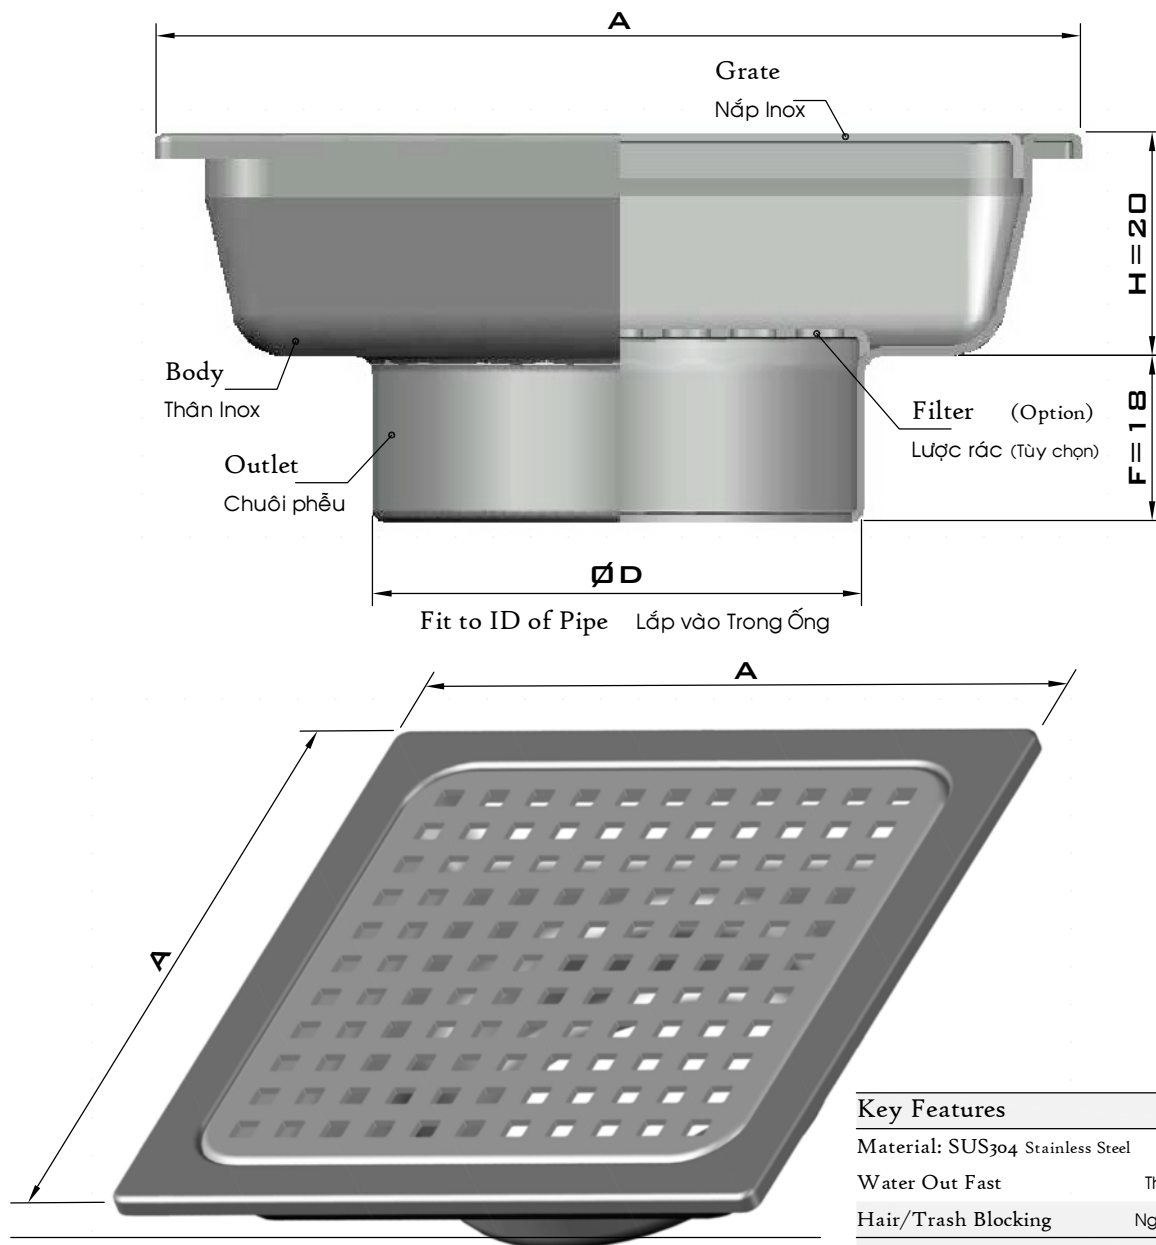

# Stainless Steel Floor Drains

## Phễu Inox Thoát Nước Sàn

Kiểu DH..2 Model

Key Features	Đặc điểm
Material: SUS304 Stainless Steel	Vật liệu: Inox 304
Water Out Fast	Thoát nước Nhanh
Hair/Trash Blocking	Ngăn Rác, Cản Tóc

Pipe Size	ØD	A	Free Area	Code
Kích thước Ống			Diện tích Rãnh thoát	Mã số
DN	ØDe (in)	(mm)	(mm <sup>2</sup> )	
DN32	42 1 1/4	32	1,600	DH 042 O100 S2503
DN50	60 2	52	1,600	DH 060 O100 S2503
DN50	60 2	52	3,070	DH 060 O120 S2503
DN65	75 2 1/2	67	3,070	DH 075 O120 S2503
DN80	90 3	76	3,070	DH 090 O120 S2503
DN100	114 4	102	5,120	DH 114 O150 S2503
DN125	140 5	125	9,200	DH 140 O180 S2503
DN150	168 6	152	11,700	DH 168 O200 S2503

With/Without Filter  
Có/Không có Lược rác

2/0